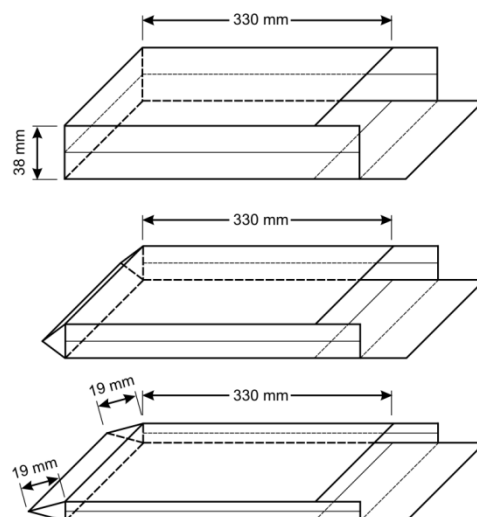

FUELLE EN "V"

Aplicables a nuestra bolsas de seguridad TYVEK® y SECURITEX®

Los fuelles de nuestros modelos de bolsas T940, T947 y T998 vienen presentados en forma de "V" en el fondo de las mismas cuando la bolsa está vacía.

Ejemplo: modelo T940

El tamaño útil del modelo T940 es de 254 x 330 mm. El fuelle es de 38 mm abierto en forma de "V" en el fondo de la bolsa da como tamaño total (cuando la bolsa está vacía) de 254 x 349 mm, es decir 254 x 330 + 19 mm.

El fuelle lateral viene doblado en la interior de la bolsa sin alterar la medida útil de la misma (254 mm)

El fuelle en "V" garantiza la seguridad del fondo de la bolsa y permite almacenar una cantidad doble de bolsas por caja si lo comparamos al fuelle de fondo pegado y doblado al exterior de las mismas.